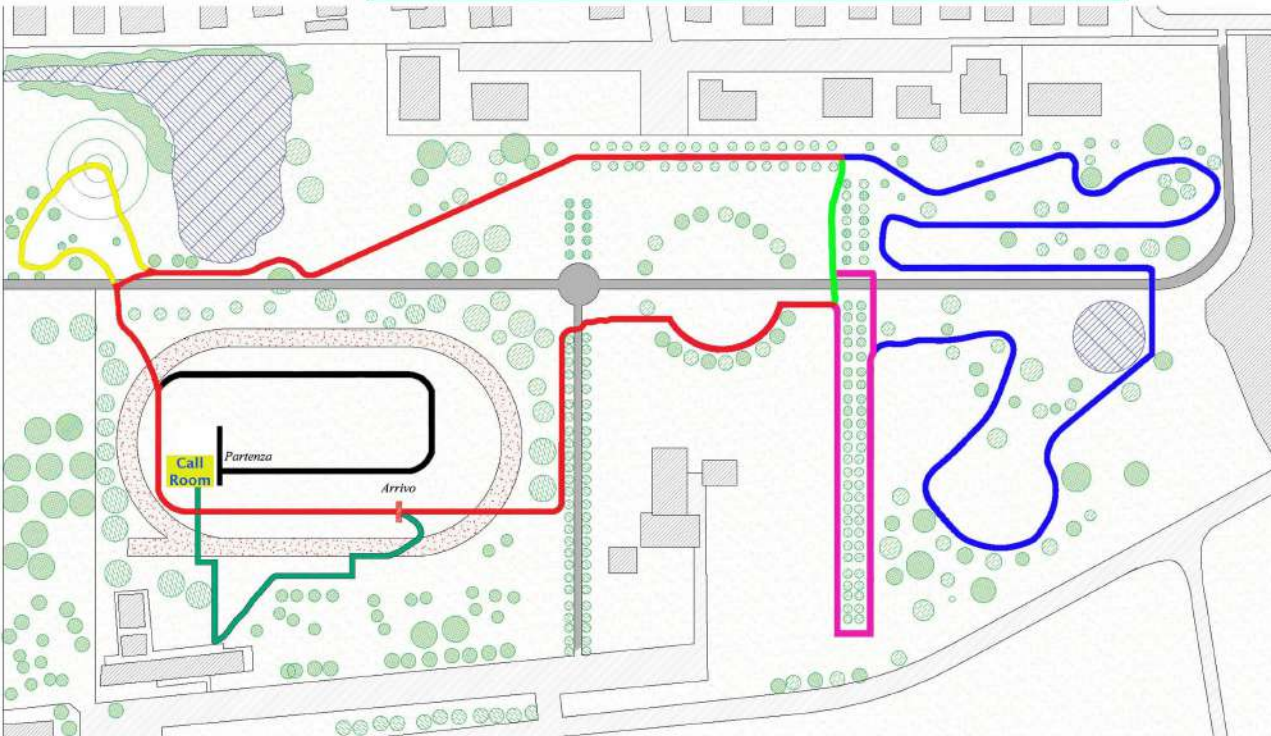

FEDERAZIONE ITALIANA
DI ATLETICA LEGGERA

CROSS CORREGGIO

Ecologic
Cross

SELF ATLETICA
Montanari & Gruzza

Piazza Piemonte
Roccamalatina
Run specialist
Via Casati 3/A, Correggio

In collaborazione con:

Mappa:

Partenza:

Giro Corto:

Giro Medio:

Giro Lungo:

PERCORSI: